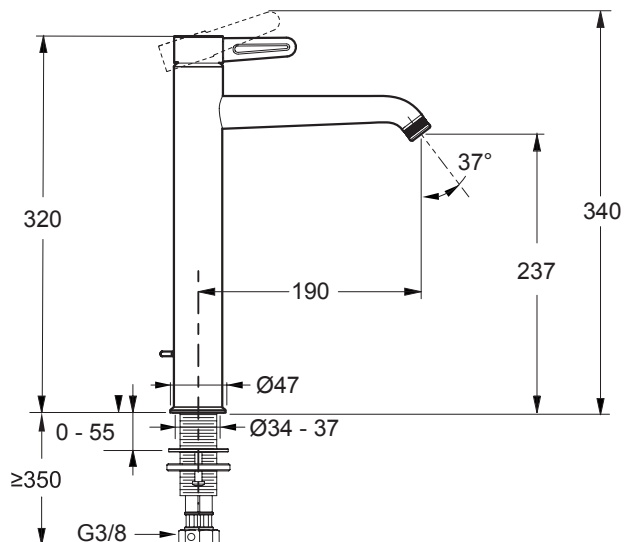

Jacob Delafon

NOUVELLE VAGUE

19  
30

	Bar	0.5 < 3 < 6
	°C	55 < 60 < 65

E78335-\*\*  
E78336-\*\*

E78342-\*\*

E78337-\*\*  
E78340-\*\*

E78344-\*\*

E78350-\*\*

1

2

3

4

$X = 10 - 12 \text{ mm}$

$X = 12 - 20 \text{ mm}$

$X = 10 - 12 \text{ mm}$

$X = 12 - 18 \text{ mm}$

5