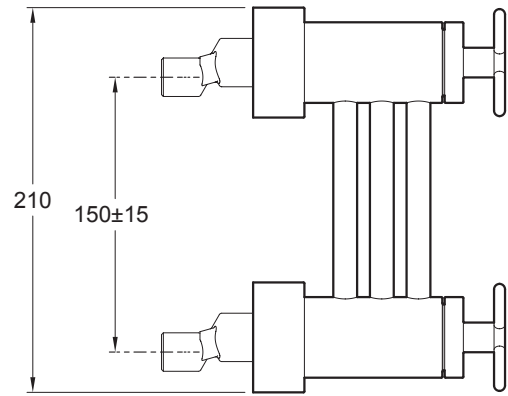

Jacob Delafon

NOUVELLE VAGUE

19  
30

	Bar	0.5 < 3 < 6
	°C	55 < 60 < 65

E78335-\*\*  
E78336-\*\*

E78342-\*\*

E78337-\*\*  
E78340-\*\*

E78344-\*\*

E78350-\*\*

1

2

3

4

$X = 10 - 12 \text{ mm}$

$X = 12 - 20 \text{ mm}$

$X = 10 - 12 \text{ mm}$

$X = 12 - 18 \text{ mm}$

5