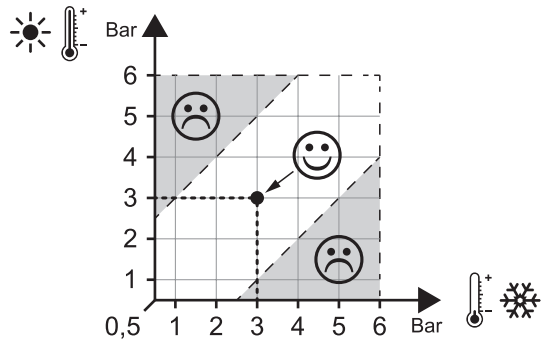

Jacob Delafon

NOUVELLE VAGUE

19  
30

	Bar	0.5 < 3 < 6
	°C	55 < 60 < 65

E78335-\*\*  
E78336-\*\*

E78342-\*\*

E78337-\*\*  
E78340-\*\*

E78344-\*\*

E78350-\*\*

1

2

3

4

$X = 10 - 12 \text{ mm}$

$X = 12 - 20 \text{ mm}$

$X = 10 - 12 \text{ mm}$

$X = 12 - 18 \text{ mm}$

5