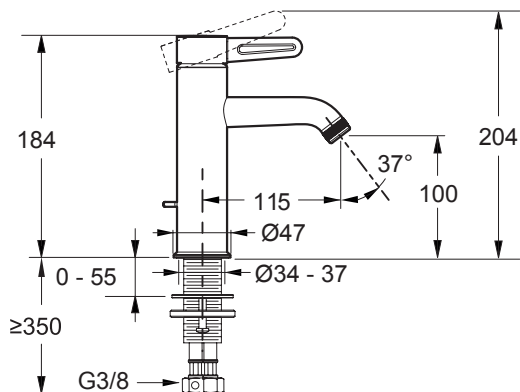

Jacob Delafon

NOUVELLE VAGUE

19  
30

	Bar	0.5 < 3 < 6
	°C	55 < 60 < 65

E78335-\*\*  
E78336-\*\*

E78342-\*\*

E78337-\*\*  
E78340-\*\*

E78344-\*\*

E78350-\*\*

1

2

3

4

$X = 10 - 12 \text{ mm}$

$X = 12 - 20 \text{ mm}$

$X = 10 - 12 \text{ mm}$

$X = 12 - 18 \text{ mm}$

5