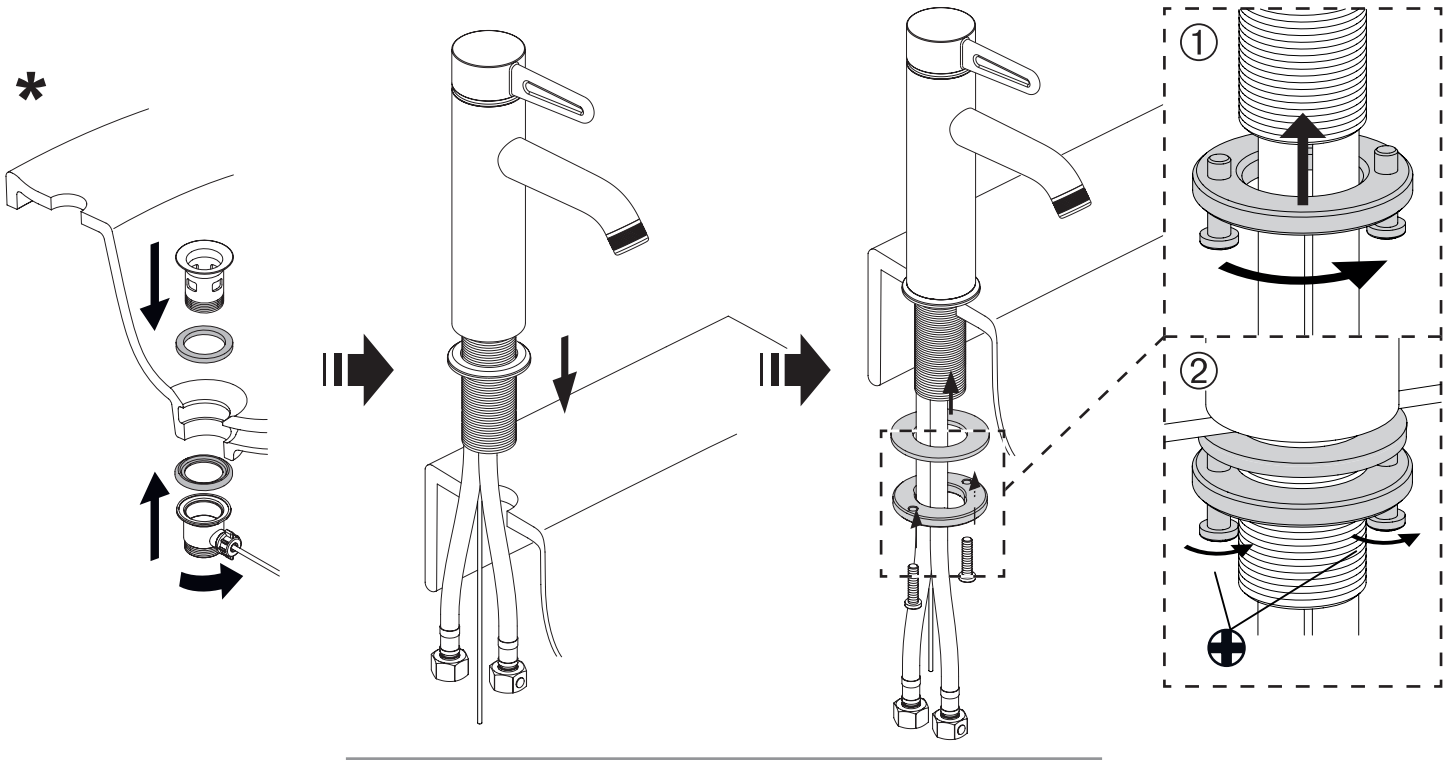

Jacob Delafon

NOUVELLE VAGUE

19  
30

	Bar	0.5 < 3 < 6
	°C	55 < 60 < 65

E78335-\*\*  
E78336-\*\*

E78342-\*\*

E78337-\*\*  
E78340-\*\*

E78344-\*\*

E78350-\*\*

1

2

3

4

$X = 10 - 12 \text{ mm}$

$X = 12 - 20 \text{ mm}$

$X = 10 - 12 \text{ mm}$

$X = 12 - 18 \text{ mm}$

5