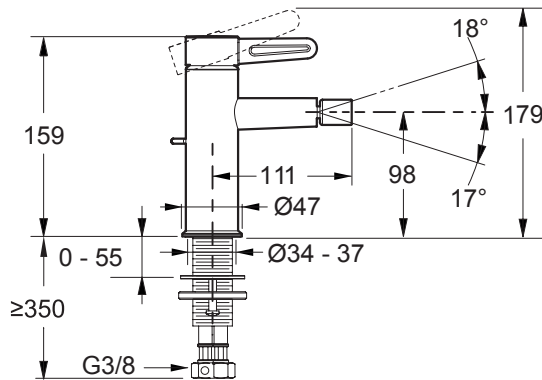

Jacob Delafon

NOUVELLE VAGUE

19  
30

	Bar	0.5 < 3 < 6
	°C	55 < 60 < 65

E78335-\*\*  
E78336-\*\*

E78342-\*\*

E78337-\*\*  
E78340-\*\*

E78344-\*\*

E78350-\*\*

1

2

3

4

$X = 10 - 12 \text{ mm}$

$X = 12 - 20 \text{ mm}$

$X = 10 - 12 \text{ mm}$

$X = 12 - 18 \text{ mm}$

5