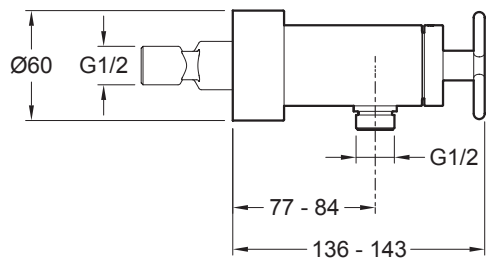

Jacob Delafon

NOUVELLE VAGUE

19  
30

	Bar	0.5 < 3 < 6
	°C	55 < 60 < 65

E78335-\*\*  
E78336-\*\*

E78342-\*\*

E78337-\*\*  
E78340-\*\*

E78344-\*\*

E78350-\*\*

1

2

3

4

$X = 10 - 12 \text{ mm}$

$X = 12 - 20 \text{ mm}$

$X = 10 - 12 \text{ mm}$

$X = 12 - 18 \text{ mm}$

5