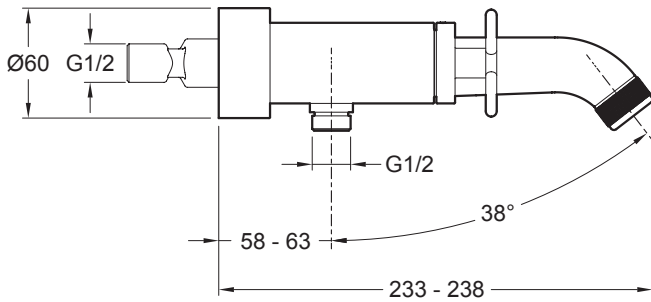

Jacob Delafon

NOUVELLE VAGUE

19  
30

	Bar	0.5 < 3 < 6
	°C	55 < 60 < 65

E78335-\*\*  
E78336-\*\*

E78342-\*\*

E78337-\*\*  
E78340-\*\*

E78344-\*\*

E78350-\*\*

1

2

3

4

$X = 10 - 12 \text{ mm}$

$X = 12 - 20 \text{ mm}$

$X = 10 - 12 \text{ mm}$

$X = 12 - 18 \text{ mm}$

5